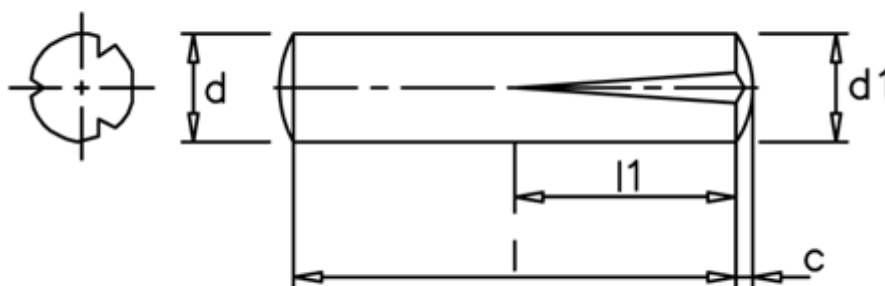

Varenummer: 08023104
Beskrivelse: KLEE Kærvstift S2 3x6
Stål

Mål

c	= 0,45
d	= 3.0
d1	= 3.20
l1	= 1/2 l
Længde	= 6